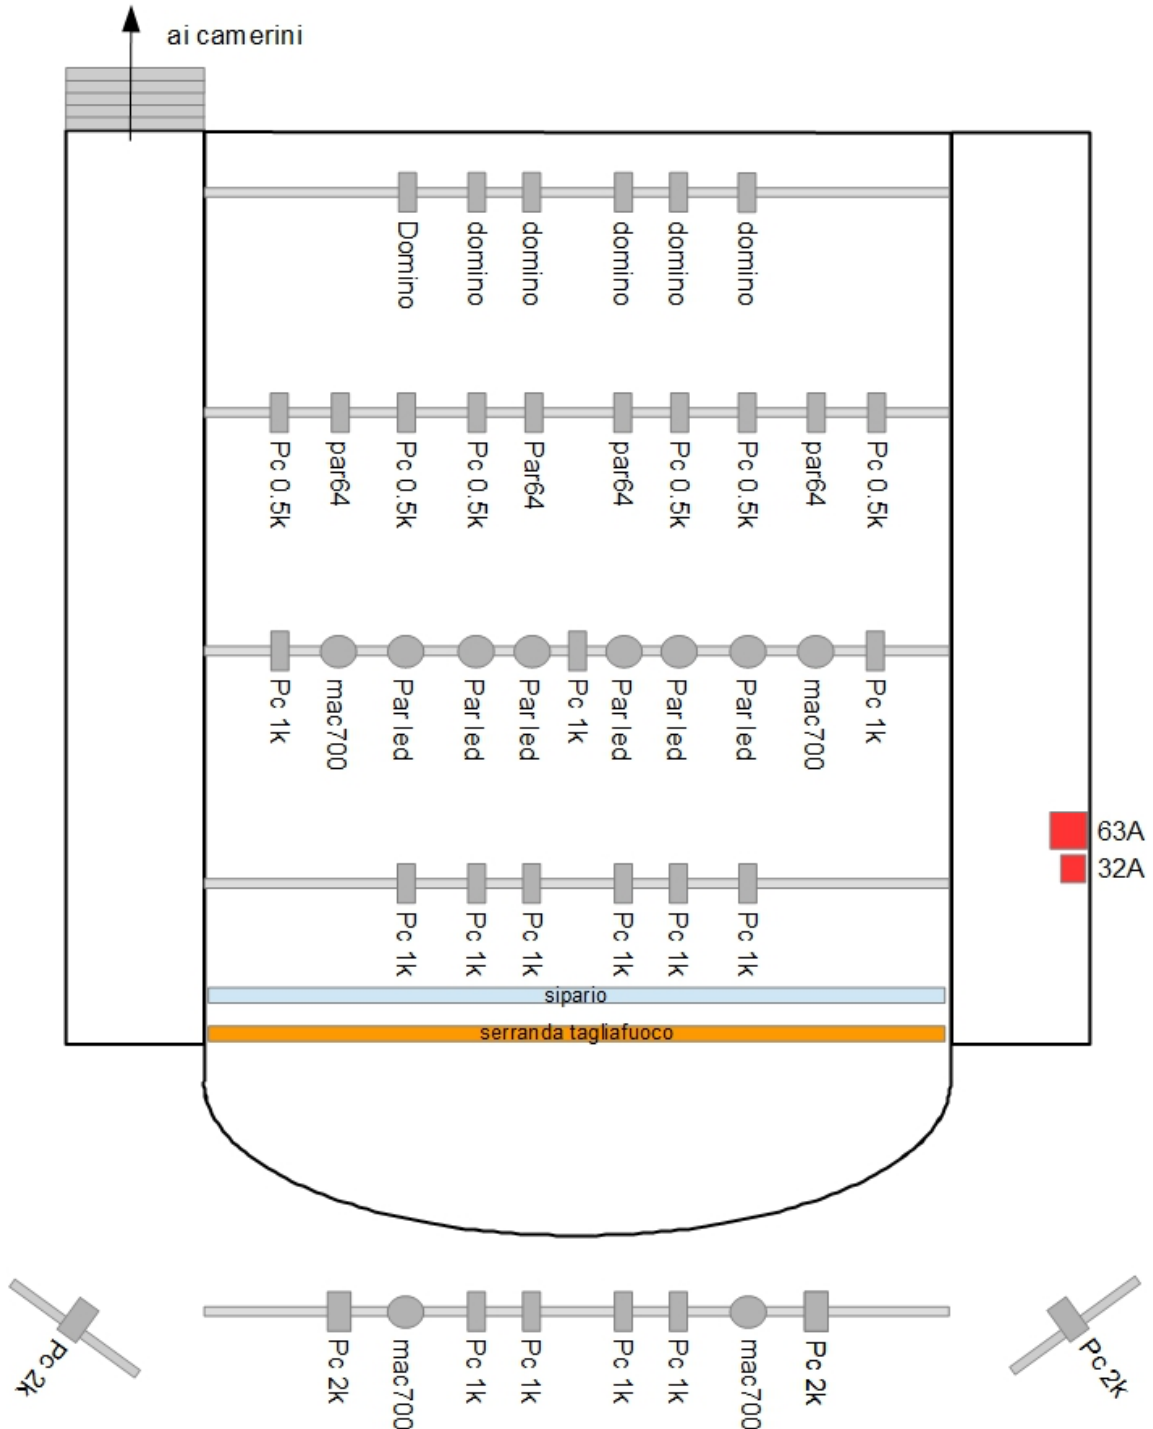

## **SALA**

Posti totali: 816 + 4

Posti platea: 404 + 4 posti per diversamente abili a fondo sala

Posti prima galleria: 220

Posti seconda galleria: 192

Proscenio: 3,20 mt.

Altezza rocchettiera: 12 mt.

N.ro 05 quinte nere per lato fisse, larghezza 200 cm

Sipario ad azionamento elettrico

Fondale nero (bianco a richiesta per proiezioni)

2 camerini dietro al palco con servizi igienici

## **IMPIANTO ILLUMINAZIONE**

Regia luci dmx 24/48  
24 canali dimmer 10A cad posti in quinta dx  
01 americana in sala motorizzata  
04 stangoni in metallo con argano manuale su palco  
01 Splitter dmx  
04 proiettori PC 2 kw  
12 proiettori PC 1 kW  
08 proiettori PC 0,5 kW  
04 proiettori motorizzati MAC 700 Martin  
06 par led Proel RGBW  
08 par64 1 kW

## DISPOSIZIONE POLTRONE PLATEA

PALCO	
12 11 10 9 8 7	A 6 5 4 3 2 1
14 13 12 11 10 9 8	B 7 6 5 4 3 2 1
16 15 14 13 12 11 10 9	C 8 7 6 5 4 3 2 1
18 17 16 15 14 13 12 11 10	D 9 8 7 6 5 4 3 2 1
18 17 16 15 14 13 12 11 10	E 9 8 7 6 5 4 3 2 1
20 19 18 17 16 15 14 13 12 11	F 10 9 8 7 6 5 4 3 2 1
20 19 18 17 16 15 14 13 12 11	G 10 9 8 7 6 5 4 3 2 1
22 21 20 19 18 17 16 15 14 13 12	H 11 10 9 8 7 6 5 4 3 2 1
22 21 20 19 18 17 16 15 14 13 12	J 11 10 9 8 7 6 5 4 3 2 1
22 21 20 19 18 17 16 15 14 13 12	K 11 10 9 8 7 6 5 4 3 2 1
22 21 20 19 18 17 16 15 14 13 12	L 11 10 9 8 7 6 5 4 3 2 1
22 21 20 19 18 17 16 15 14 13 12	M 11 10 9 8 7 6 5 4 3 2 1
22 21 20 19 18 17 16 15 14 13 12	N 11 10 9 8 7 6 5 4 3 2 1
22 21 20 19 18 17 16 15 14 13 12	P 11 10 9 8 7 6 5 4 3 2 1
22 21 20 19 18 17 16 15 14 13 12	Q 11 10 9 8 7 6 5 4 3 2 1
22 21 20 19 18 17 16 15 14 13 12	R 11 10 9 8 7 6 5 4 3 2 1
22 21 20 19 18 17 16 15 14 13 12	S 11 10 9 8 7 6 5 4 3 2 1
22 21 20 19 18 17 16 15 14 13 12	T 11 10 9 8 7 6 5 4 3 2 1
22 21 20 19 18 17 16 15 14 13 12	U 11 10 9 8 7 6 5 4 3 2 1
22 21 20 19 18 17 16 15 14 13 12	V 11 10 9 8 7 6 5 4 3 2 1